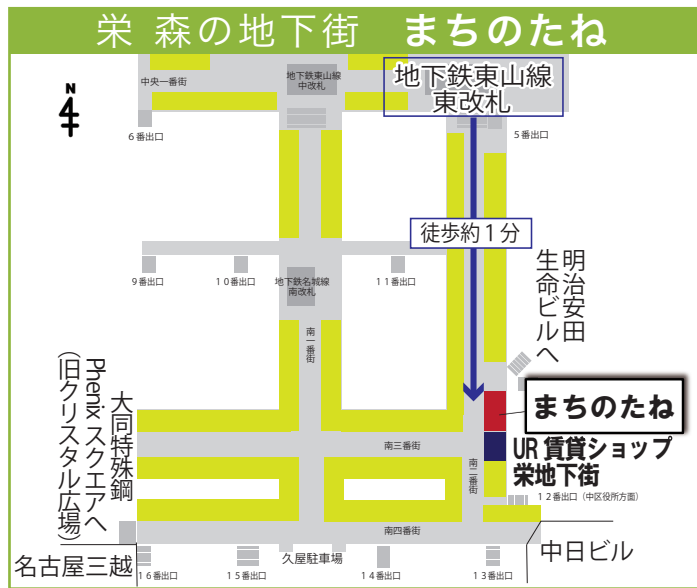

情報はここから

茅野観光ナビ まちのたね
Instagram